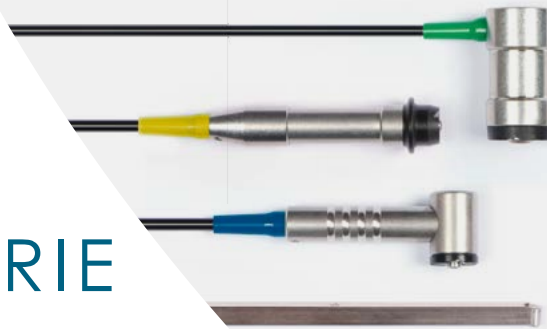

SURFIX® SERIE PRÄZISIONS MESSGERÄTE

Schnelle, professionelle und präzise Schichtdickenmessung von Lacken, Farben, galvanischen sowie Eloxal Schichten u. a. auf Eisen/Stahl und NE-Metallen

Einsatzgebiet und Anwendung

Unser Spitzengerät Surfix® Pro S kann mit unterschiedlichen Sonden verbunden werden, die für eine Vielzahl von Schichtdickenmessungen geeignet sind. Es verfügt über einen großen, in Dateien organisierten Messwertspeicher, Statistikfunktionen, kontinuierliche Messungen, fünf Kalibrierverfahren und eine Datenübertragung per Infrarot oder Kabel.

Auch unser Universalgerät Surfix® S bietet durch die Vielzahl unterschiedlicher Sonden ein ebenso breites Anwendungsspektrum. Die Möglichkeit der Datenübertragung, die einfache Handhabung und die hohe Genauigkeit machen es zu einem universellen Messgerät.

Unser Standardgerät Surfix® E mit fest verbundener Sonde ist besonders für Anwender mit definierten Messanwendungen interessant.

Unsere Surfix® Geräte werden u. a. eingesetzt

- im Galvanikbereich
- in der Lackierindustrie
- in der Automobilindustrie
- in der chemischen Industrie
- in der Luft- und Raumfahrttechnik
- im Schiffbau
- in der Reifenindustrie

Die Vorteile auf einen Blick

- + Innovative und bedienerfreundliche Messtechnik
- + Automatische Erkennung des Grundwerkstoffes
- + Automatische Einstellung des erforderlichen Messmodus
- + Großer Datenspeicher für 10.000 Messwerte (Surfix® Pro S) bzw. 200 Messwerte (Surfix® S, Surfix® E)
- + Eingabe und Verwaltung von alphanumerischen Dateinamen (Surfix® Pro S)
- + Online-Statistik aller gebräuchlichen Parameter
- + Datenübertragung an Drucker und PC über Infrarot-Schnittstelle
- + Intuitive Menüführung bei freier Sprachwahl
- + Scan-Modus für kontinuierliche Messungen (Surfix® Pro S)
- + Optionaler Kunststofffuß für Messungen bis 150 °C oder 300 °C
- + Herstellerprüfzertifikat
- + 2 Jahre Garantie

Alle unsere Mess-Sonden besitzen einen hochverschleißfesten Messpol aus Hartmetall und verfügen damit über eine fast unbegrenzte Lebensdauer.